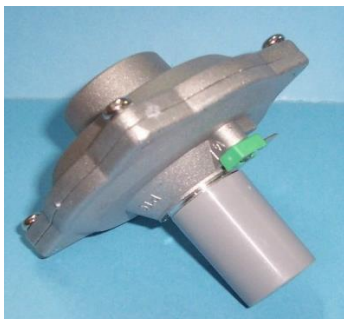

CALENTADORES – FAGOR/EDESA/ASPES – SERVOVÁLVULAS – MÓDULOS ELECTRÓNICOS

CA342801

SERVOVALVULA CALENTADOR FAGOR
ORIGINAL FEP-6EB, FEP-14MFN 810000169

CA342802

SERVOVALVULA CALENTADOR FAGOR
ORIGINAL FEP-11ME1B 810000138

CA342803

VALVULA PRINCIPAL CALENTADOR FAGOR
ORIGINAL 810003011

CA342804

SERVOVALVULA CALENTADOR FAGOR
ORIGINAL FEP11ME1B 810002451

CA342805

SERVOVALVULA CALENTADOR FAGOR
ORIGINAL 810002452

CA342806

SERVOVALVULA CALENTADOR FAGOR
ORIGINAL FEG11D-B FEP11D-B 810006780