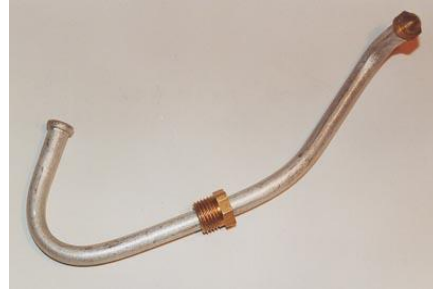

CALENTADORES – COINTRA – TUBO PILOTO

CA270901

TUBO PILOTO CALENTADOR COINTRA 5-10 LITROS M-5 GAS BUTANO

CA270902 – CA270903

TUBO PILOTO CALENTADOR COINTRA 10 LITROS (ROSCA GRANDE) ORIGINAL

CA270902 – GAS BUTANO

CA270903 – GAS NATURAL

CA270905

PILOTO COINTRA MOD. CEL-11, CL-10-11, CM10 PV-10BP ORIGINAL

CA270907

TUBO PILOTO CALENTADOR COINTRA GAS NATURAL (ROSCA FINA) ORIGINAL

CA270908

TUBO PILOTO CALENTADOR COINTRA ORIG.

CA2702009

CA272009–JUNTA CAUCHO TUBO PILOTO CALENTADOR COINTRA (para CA270902)

CA2702010

CA272010–JUNTA METÁLICA TUBO PILOTO CALENTADOR COINTRA (para CA270903)