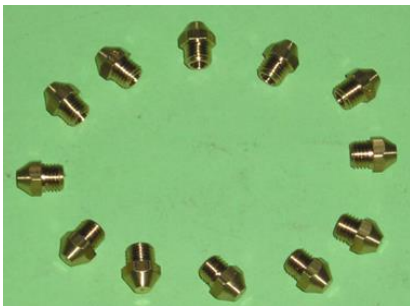

## CA270401/1 - CA270406

INYECTOR PILOTO CAL. COINTRA 5 LITROS  
MOD. ORIGINAL  
**CA270401/1** – GAS BUTANO  
**CA270406** – GAS NATURAL

## CA270402 - CA270403

INYECTOR PILOTO COINTRA 10 LITROS ANT.  
**CA270402** – GAS NATURAL  
**CA270403** – GAS BUTANO

## CA270404

INYECTOR CALENTADOR COINTRA GODESIA  
10-P. GAS BUTANO ORIGINAL

## CA271603 – CA271703

KIT INYECTORES CAL. COINTRA 10 LITROS  
**CA271603** – GAS BUTANO  
**CA271703** – GAS NATURAL