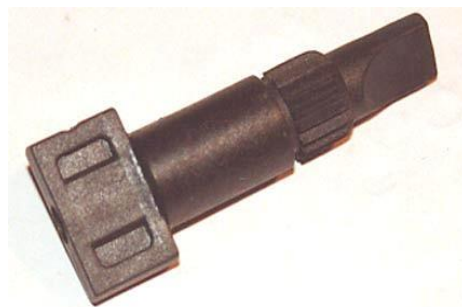

## CALENTADORES – COINTRA – TAPA FRONTAL/LEVAS

CA270301

TAPA FRONTAL COINTRA COMPLETA ANTIGUA ORIGINAL (no incluye junta)

CA270304

TAPA FRONTAL COINTRA-DEKSIA E-10/CM5 ORIGINAL (incluye junta)

CA270801

LEVA TAPA FRONTAL COINTRA ANTIGUA ORIGINAL

CA270807

LEVA TAPA FRONTAL COINTRA-DEKSIA E-10 CM-5 ORIGINAL

CA270802

LEVA CALENTADOR COINTRA CON EJE ORIGINAL

CA270803

LEVA CALENTADOR COINTRA SIN EJE ORIGINAL

CA272003

JUNTA TAPA FRONTAL COINTRA ORIGINAL (para referencia CA270301)

CA270208

PULSADOR ARRASTRE LEVA COINTRA MOD. (para referencia CA270803)