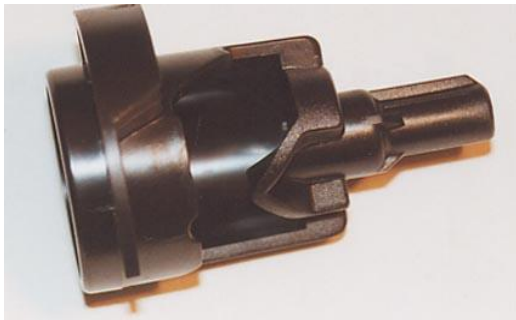

## CALENTADORES – COINTRA – TAPA FRONTAL/LEVAS

CA270301

TAPA FRONTAL COINTRA COMPLETA ANTIGUA ORIGINAL (no incluye junta)

CA270304

TAPA FRONTAL COINTRA-DEKSIA E-10/CM5 ORIGINAL (incluye junta)

CA270801

LEVA TAPA FRONTAL COINTRA ANTIGUA ORIGINAL

CA270807

LEVA TAPA FRONTAL COINTRA-DEKSIA E-10 CM-5 ORIGINAL

CA270802

LEVA CALENTADOR COINTRA CON EJE ORIGINAL

CA270803

LEVA CALENTADOR COINTRA SIN EJE ORIGINAL

CA272003

JUNTA TAPA FRONTAL COINTRA ORIGINAL (para referencia CA270301)

CA270208

PULSADOR ARRASTRE LEVA COINTRA MOD. (para referencia CA270803)