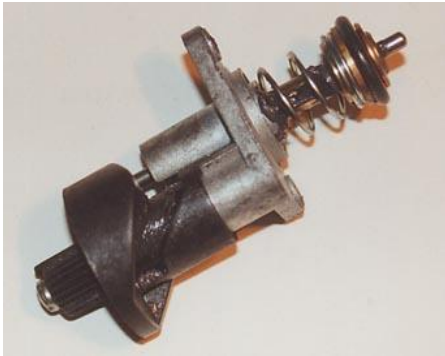

## CALENTADORES – COINTRA – TAPA FRONTAL/LEVAS

CA270301

TAPA FRONTAL COINTRA COMPLETA ANTIGUA ORIGINAL (no incluye junta)

CA270304

TAPA FRONTAL COINTRA-DEKSIA E-10/CM5 ORIGINAL (incluye junta)

CA270801

LEVA TAPA FRONTAL COINTRA ANTIGUA ORIGINAL

CA270807

LEVA TAPA FRONTAL COINTRA-DEKSIA E-10 CM-5 ORIGINAL

CA270802

LEVA CALENTADOR COINTRA CON EJE ORIGINAL

CA270803

LEVA CALENTADOR COINTRA SIN EJE ORIGINAL

CA272003

JUNTA TAPA FRONTAL COINTRA ORIGINAL (para referencia CA270301)

CA270208

PULSADOR ARRASTRE LEVA COINTRA MOD. (para referencia CA270803)