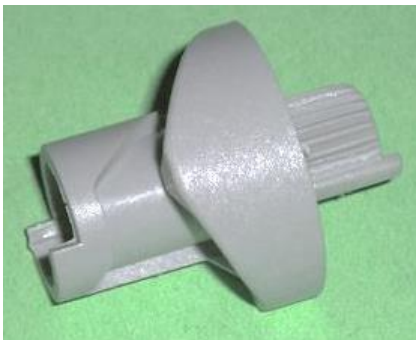

## CALENTADORES – COINTRA – TAPA FRONTAL/LEVAS

CA270301

TAPA FRONTAL COINTRA COMPLETA ANTIGUA ORIGINAL (no incluye junta)

CA270304

TAPA FRONTAL COINTRA-DEKSIA E-10/CM5 ORIGINAL (incluye junta)

CA270801

LEVA TAPA FRONTAL COINTRA ANTIGUA ORIGINAL

CA270807

LEVA TAPA FRONTAL COINTRA-DEKSIA E-10 CM-5 ORIGINAL

CA270802

LEVA CALENTADOR COINTRA CON EJE ORIGINAL

CA270803

LEVA CALENTADOR COINTRA SIN EJE ORIGINAL

CA272003

JUNTA TAPA FRONTAL COINTRA ORIGINAL (para referencia CA270301)

CA270208

PULSADOR ARRASTRE LEVA COINTRA MOD. (para referencia CA270803)